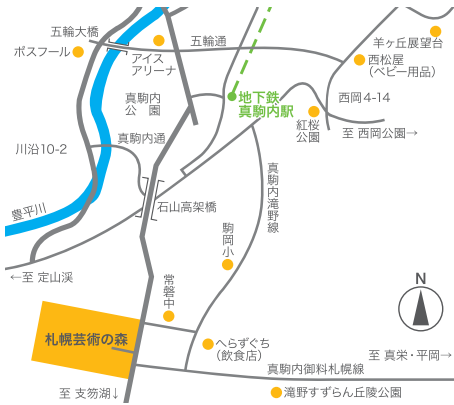

芸森

ART MARKET 2011

アートマーケット2011

自然とアートがミックスなイベント。
アーティストのたまごが集結！

日程	開催日	雨天順延日
	2011. 4.29 FRI	5. 1 SUN
	5.22 SUN	5.29 SUN
	6.12 SUN	6.19 SUN
	7.10 SUN	7.24 SUN
	8.14 SUN	8.28 SUN
	9.11 SUN	9.18 SUN

時間
10:00-16:00

会場
札幌芸術の森 札幌市南区芸術の森2丁目75
主催 / 札幌芸術の森(財団法人札幌市芸術文化財団)
後援 / 札幌市・札幌市教育委員会

お問合せ先
札幌芸術の森 事業課
アートマーケット担当

〒005-0864
北海道札幌市南区芸術の森2丁目75
TEL 011-592-4125
FAX 011-592-4120

アートマ倶楽部 検索

QRコードからホームページにアクセス!

アクセス

〈地下鉄・バス利用の場合〉
地下鉄南北線「真駒内」駅のバス2番のりばより中央バスに乗り「芸術の森入り口」下車(所要時間約15分)
※2番のりばは発の中央バスはすべて「芸術の森入り口」に停車します。

.....

〈乗用車利用の場合〉
札幌市中心部から国道453号を支笏湖方面に南下(約30分)
※駐車場(650台収容)は1車両1回につき、普通車500円、大型車1,200円 駐車料金ががかかります。

<http://artma.net>